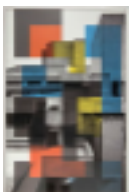

UC, Fine Art Print, 118 x 91 cm, 2020 Auflage 5, 4900,-

BA II , Lambda-Print hinter Acrylglas, 107 x 88 cm, 2018 Auflage 5, 4900,-

PP, Lambda-Print hinter Acrylglas, 97 x 130 cm, 2021 Auflage 5, 5100,-

DT, Fine Art Print, 58 x 44 cm, 2020 Auflage 5, 1700 ,-