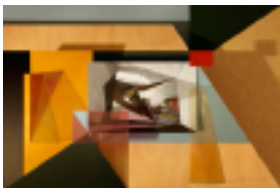

CAP, Lambda-Print hinter Acrylglas, 101 x 150 cm, 2021 Auflage 5, 5650,-

RF I, Lambda-Print hinter Acrylglas, 73 x 106 cm, 2021 Auflage 5, 4700,-

UdH, Fine Art Print, 111,5 x 162 cm, 2020 Auflage 5, 5900 ,-