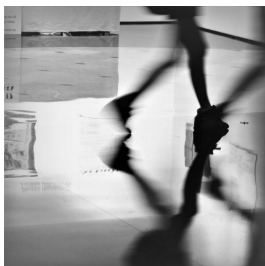

2. Erika Anna Schumacher
MISSING No2, 2020, Fotografie / 30 x 30 cm
Hahnemühle FineArt Baryta Premium Print
Holzrahmen mit Distanzleiste +Passepartout, Verglasung Artglas UV70
limited edition 5+1AP / 400 EUR