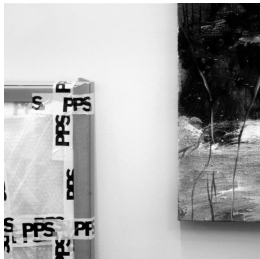

COELNER ZIMMER | Schirmerstr. 39 | 40211 Düsseldorf

COELNER ZIMMER
Rainer Rehfeld

Schirmerstraße 39
40211 Düsseldorf

mobil +49 171 1911160
info@coelner-zimmer.de
www.coelner-zimmer.de

4. Erika Anna Schumacher
MISSING No4, 2020, Fotografie / 30 x 30 cm
Hahnemühle FineArt Baryta Premium Print
Holzrahmen mit Distanzleiste + Passepartout, Verglasung Artglas UV70
limited edition 5+1AP / 400 EUR