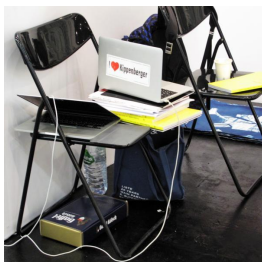

15 Erika Anna Schumacher
Traces Art Fair No1, 2020, Fotografie / 30 x 30 cm
Fuji Christal Archive Paper matt
Objektrahmen weiß
limited edition 5+1AP / 300 EUR