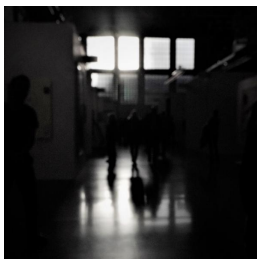

12 Erika Anna Schumacher
MISSING No12, 2020, Fotografie / 30 x 30 cm
Hahnemühle FineArt Baryta Premium Print
Holzrahmen mit Distanzleiste + Passepartout, Verglasung Artglas UV70
limited edition 5+1AP / 400 EUR