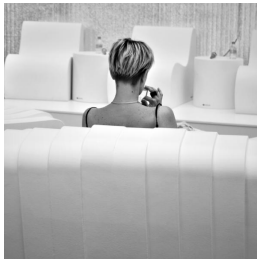

COELNER ZIMMER | Schirmerstr. 39 | 40211 Düsseldorf

COELNER ZIMMER  
Rainer Rehfeld

Schirmerstraße 39  
40211 Düsseldorf

mobil +49 171 1911160  
info@coelner-zimmer.de  
www.coelner-zimmer.de

10. Erika Anna Schumacher  
MISSING No10, 2020, Fotografie / 30 x 30 cm  
Hahnemühle FineArt Baryta Premium Print  
Holzrahmen mit Distanzleiste + Passepartout, Verglasung Artglas UV70  
limited edition 5+1AP / 400 EUR