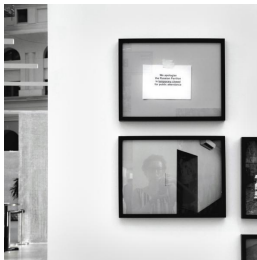

COELNER ZIMMER | Schirmerstr. 39 | 40211 Düsseldorf

COELNER ZIMMER  
Rainer Rehfeld

Schirmerstraße 39  
40211 Düsseldorf

mobil +49 171 1911160  
info@coelner-zimmer.de  
www.coelner-zimmer.de

7. Erika Anna Schumacher  
MISSING No7, 2020, Fotografie / 30 x 30 cm  
Hahnemühle FineArt Baryta Premium Print  
Holzrahmen mit Distanzleiste + Passepartout, Verglasung Artglas UV70  
limited edition 5+1AP / 400 EUR