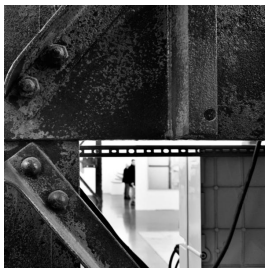

COELNER ZIMMER | Schirmerstr. 39 | 40211 Düsseldorf

Separate Reality / MISSING
Erika Anna Schumacher
30.04. – 06.06.2021

COELNER ZIMMER
Rainer Rehfeld

Schirmerstraße 39
40211 Düsseldorf

mobil +49 171 1911160
info@coelner-zimmer.de
www.coelner-zimmer.de

1. Erika Anna Schumacher
MISSING No1, 2020, Fotografie / 30 x 30 cm
Hahnemühle FineArt Baryta Premium Print
Holzrahmen mit Distanzleiste + Passepartout, Verglasung Artglas UV70
limited edition 5+1AP / 400 EUR