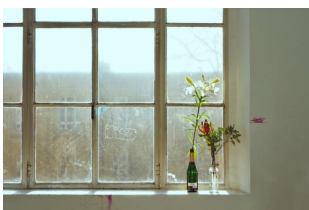

18. Erika Anna Schumacher
Traces Akademie No3, 2020, Fotografie / 50 x 70 cm
Fuji Christal Archive Paper matt
Objektrahmen weiß
limited edition 5+1AP / 600 EUR