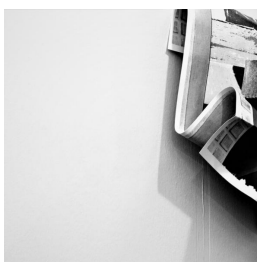

9. Erika Anna Schumacher
MISSING No9, 2020, Fotografie / 30 x 30cm
Hahnemühle FineArt Baryta Premium Print
Holzrahmen mit Distanzleiste + Passepartout, Verglasung Artglas UV70
limited edition 5+1AP / 400 EUR