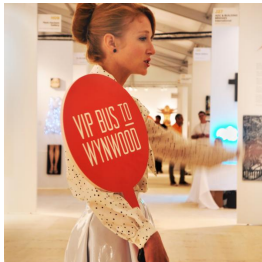

12 Erika Anna Schumacher
MISSING No12, 2020, Fotografie / 30 x 30 cm
Hahnemühle FineArt Baryta Premium Print
Holzrahmen mit Distanzleiste + Passepartout, Verglasung Artglas UV70
limited edition 5+1AP / 400 EUR

COELNER ZIMMER | Schirmerstr. 39 | 40211 Düsseldorf

COELNER ZIMMER
Rainer Rehfeld

Schirmerstraße 39
40211 Düsseldorf

mobil +49 171 1911160
info@coelner-zimmer.de
www.coelner-zimmer.de

13. Erika Anna Schumacher
Traces Art Fair No2, 2020, Fotografie / 30 x 30 cm
Fuji Christal Archive Paper matt
Objektrahmen weiß
limited edition 5+1AP / 300 EUR